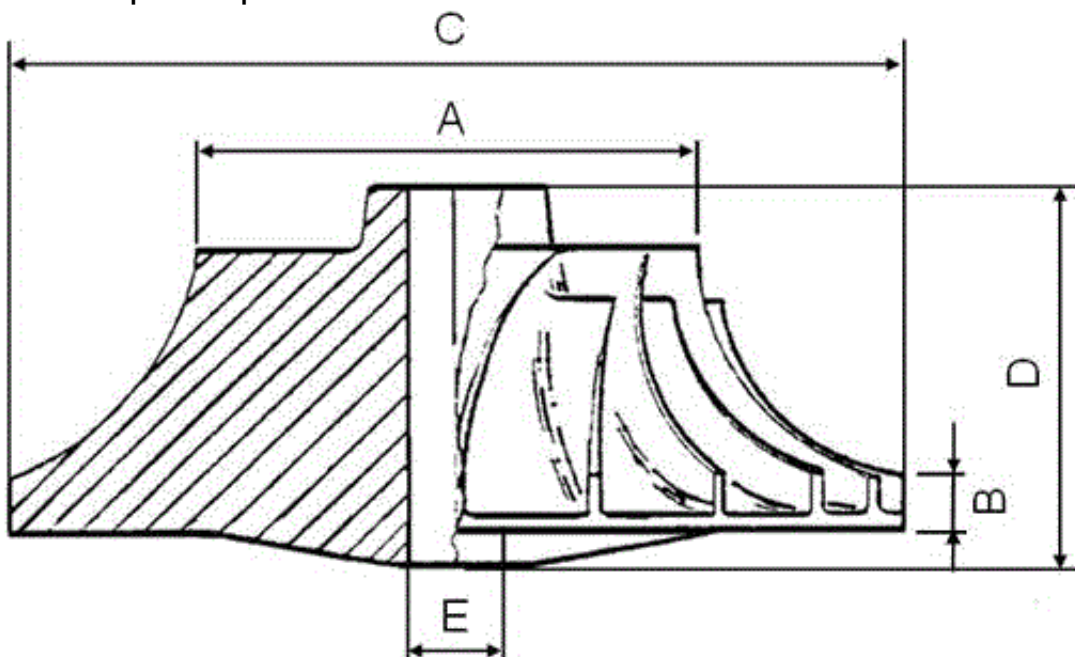

### Колесо компрессора

N	Наименование товара	A	B	C	D	E	Количество лопаток	Примечания
1	AM.GT15-4	33.0	4.25	44.0	20.3	5.083	6+6	454064-00 01, 45406 4-0002 45 4065-0002 , 454082-0 001 45408 3-0001, 45 4093-0001 454097-00 01, 45417 2-0001
2	AM.GT17-3	34.7	6.78-2.4	49.0	26.0	5.085	6+6	452202-00 04, 45220 2-0005 45 2202-0006 , 452283-0 003 45421 6-0001, 45 4216-0002 454216-00 03, 45421 9-0002 45 4219-0004 , 700273-0 001 70027 3-0002, 70 0447-0001 700447-00