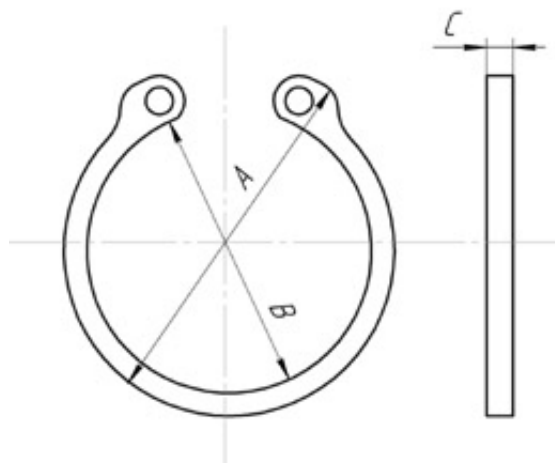

## Кольцо стопорное

№	Наименование товара	A,mm	B,mm	C,mm
1	AM.K03/K04	14.0	10.0	0.6
2	AM.GT	15.0	12.8	0.7
3	AM.TD04	14.0	11.6	0.7
4	AM.RHF4/5	12.9	10.7	0.6
5	AM.T21	14.8	11.2	0.6
6	AM.T22	16.0	13.8	0.7
7	AM.T23			
10	AM.T04	18.4	15.0	0.7
11	AM.S2	19.3	14.3	1.0
13	AM.S3	21.8	17.0	1.0
15	AM.TD02	12.0	9.7	0.65